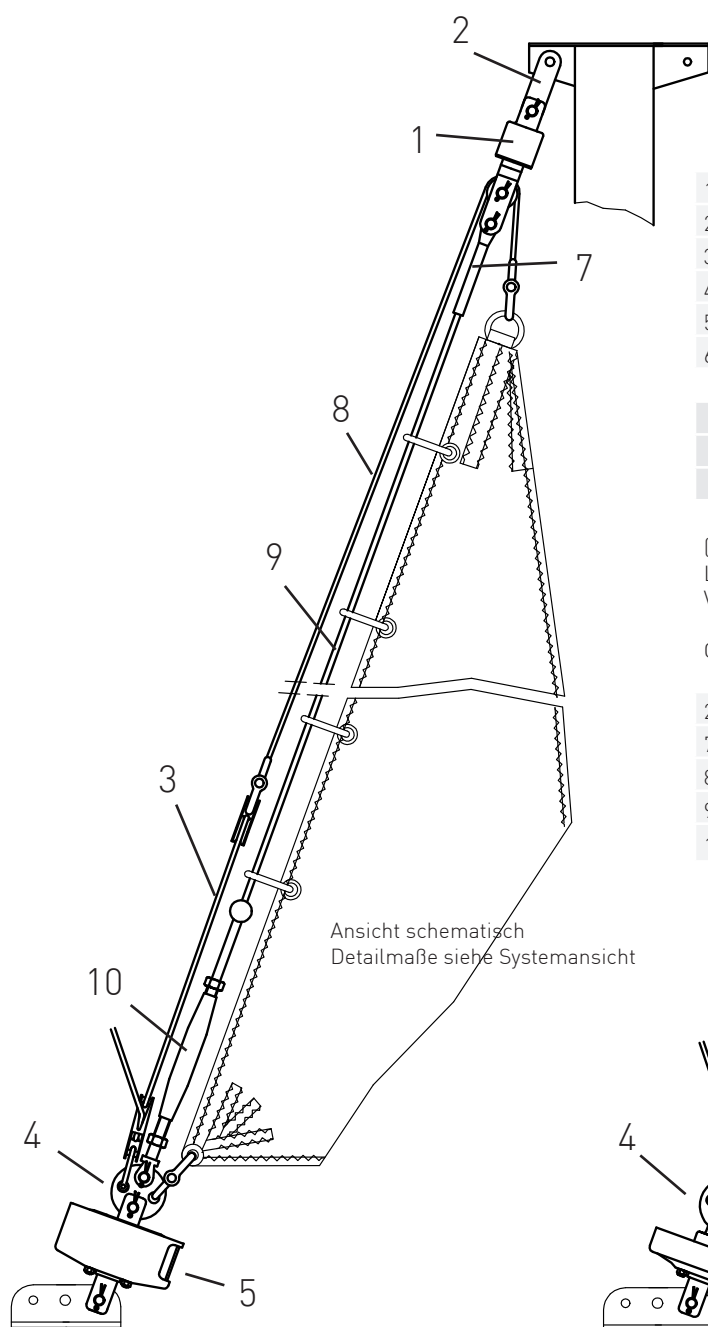

Basisangebot

Gerne erstellen wir Ihnen ein individuelles Angebot für Ihr Schiff

Max. Segelfläche: 75 m²
 Max. Schiffsgewicht: 18 t
 Max. Vorstag Ø: 10 / 12 mm
 Max. Vorstaglänge: 20 m

	Artikelnummer	
1	Wirbel mit Drahtseilrolle	WS V
2	Lasche 100mm (alternativ Kreuztoggle mit Gabel)	L100-40-16
3	Talje (4-fach, 8 mm Leine)	T5F
4	Vier Lochscheibe	18-10-V
5	Fockroller Trommel	FV
6	Fockroller Endlos	FE V

Richtpreis inkl. 19% MwSt.	
mit Fockroller Classic (Trommel) - FEV	2.387 EUR
mit Fockroller Endlos - FE V	2.414 EUR

(Richtpreis gilt für o.a. Einzelteile ab Werk Markdorf [EXW]. Ohne Montage, Leine, Leinenführung, Vorstag, Konfektionieren, Pütting, Verlängerungen, Verpackung, weiteres Zubehör.)

Gerne erstellen wir für Sie ein individuelles Angebot.

2	Lasche 75 mm (alternativ Gabel oder Toggle)	
7	Gabelterminal	
8	Fall	
9	Drahtvorstag	
10	Wantenspanner	

Zubehör / Leinenführung / Vorstag

Endlosleine gespleißt Hinweis: Weitere Längen bzw. individuelle Anfertigung auf Anfrage	Artikelnummer	Preis inkl. 19% MwSt.
Ø 6 mm / Länge 2 x 4 m (Farbe: dunkelblau)	LE-D6-L8	61,31 EUR
Ø 6 mm / Länge 2 x 5 m (Farbe: dunkelblau)	LE-D6-L10	62,80 EUR
Ø 8 mm / Länge 2 x 6 m (Farbe: dunkelblau)	LE-D8-L12	80,06 EUR
Ø 8 mm / Länge 2 x 8 m (Farbe: dunkelblau)	LE-D8-L16	84,11 EUR
Ø 10 mm / Länge 2 x 9 m (Farbe: dunkelblau)	LE-D10-L18	112,13 EUR
Ø 10 mm / Länge 2 x 10 m (Farbe: dunkelblau)	LE-D10-L20	113,84 EUR

Bedienleine Fockroller Classic	Artikelnummer	Preis inkl. 19% MwSt.
Ø 4 mm / Länge 10 m (Farbe: dunkelblau)	L-D4-L10	10,62 EUR
Ø 6 mm / Länge 16 m (Farbe: dunkelblau)	L-D6-L16	38,52 EUR
Ø 8 mm / Länge 22 m (Farbe: dunkelblau)	L-D8-L22	57,79 EUR
Ø 10 mm / Länge 28 m (Farbe: dunkelblau)	L-D10-L28	118,56 EUR