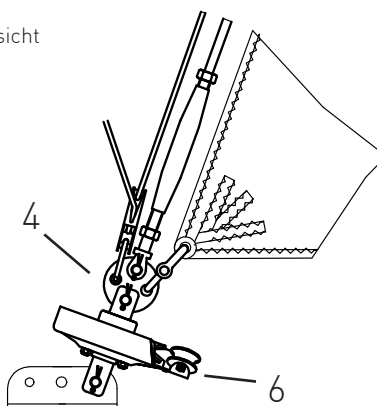

Basisangebot

Gerne erstellen wir Ihnen ein individuelles Angebot für Ihr Schiff

Max. Segelfläche: 75 m²
Max. Schiffsgewicht: 18 t
Max. Vorstag Ø: 10 / 12 mm
Max. Vorstaglänge: 20 m

	Artikelnummer	
1	Wirbel mit Drahtseilrolle	WS V
2	Lasche 100mm (alternativ Kreuztoggle mit Gabel)	L100-40-16
3	Talje (4-fach, 8 mm Leine)	T5F
4	Vier Lochscheibe	18-10-V
5	Fockroller Trommel	FV
6	Fockroller Endlos	FE V

Richtpreis inkl. 19% MwSt.	
mit Fockroller Classic (Trommel) - FEV	2.387 EUR
mit Fockroller Endlos - FE V	2.414 EUR

(Richtpreis gilt für o.a. Einzelteile ab Werk Markdorf [EXW]. Ohne Montage, Leine, Leinenführung, Vorstag, Konfektionieren, Pütting, Verlängerungen, Verpackung, weiteres Zubehör.)

Gerne erstellen wir für Sie ein individuelles Angebot.

2	Lasche 75 mm (alternativ Gabel oder Toggle)	
7	Gabelterminal	
8	Fall	
9	Drahtvorstag	
10	Wantenspanner